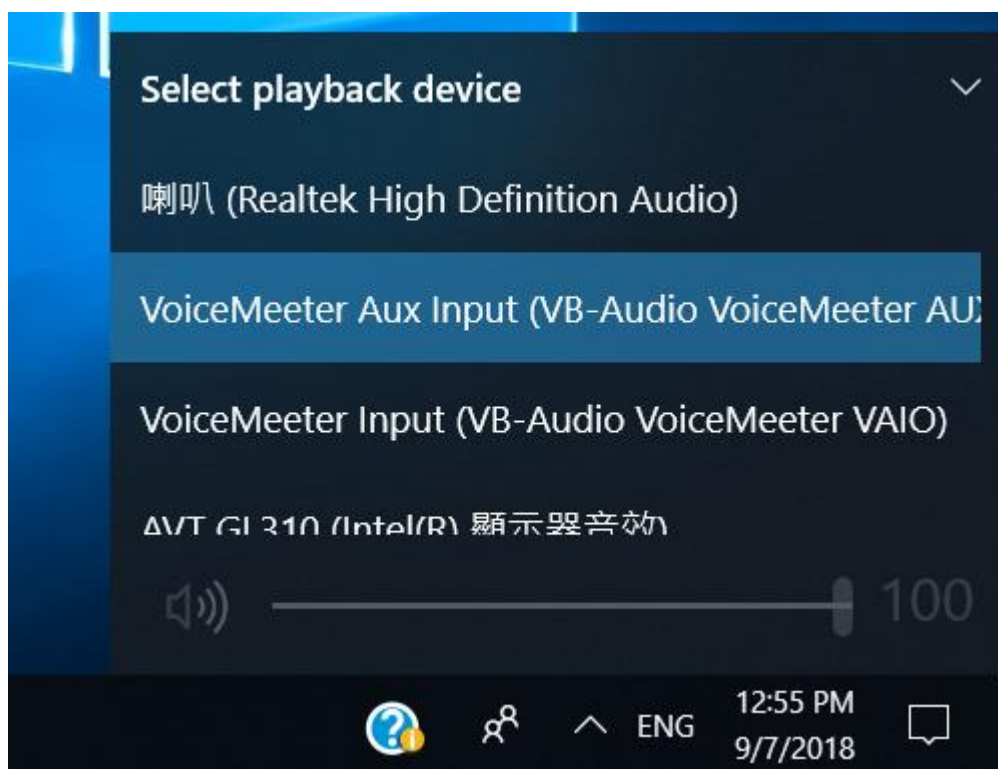

下載 Voicemeeter Banana

<https://www.vb-audio.com/Voicemeeter/banana.htm>

Step 1

安裝 Voicemeeter Banana 在 Gaming PC

Step 2

執行 Voicemeeter Banana

Step 3

將系統播放裝置 VoiceMeeter Input

Step 4

Hardware out A1 選擇 HDMI 輸出 AVT XXXX 裝置。

Step 5

Hardware out A2 選擇輸出音訊裝置(耳機、喇叭)

Step 6

VoiceMeeter VAIO A1、A2 開啟

Step 7

需要麥克風輸入時 Hardware input 1 選擇要使用的麥克風，開啟輸出到 A1 裝置 (AVT XXXX)。