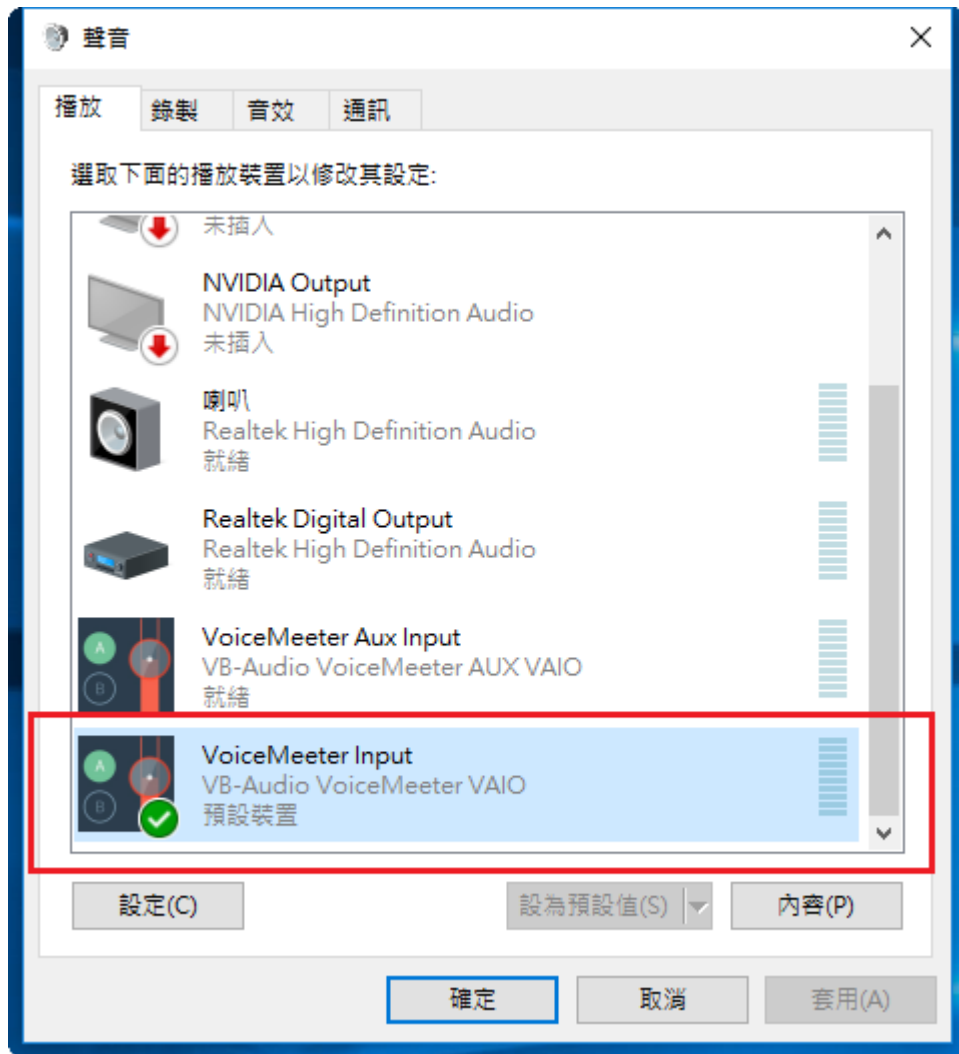

下載 Voicemeeter Banana

<https://www.vb-audio.com/Voicemeeter/banana.htm>

Step 1

安裝 Voicemeeter Banana 在 Gaming PC

Step 2

執行 Voicemeeter Banana

Step 3

將系統播放裝置 VoiceMeeter Input